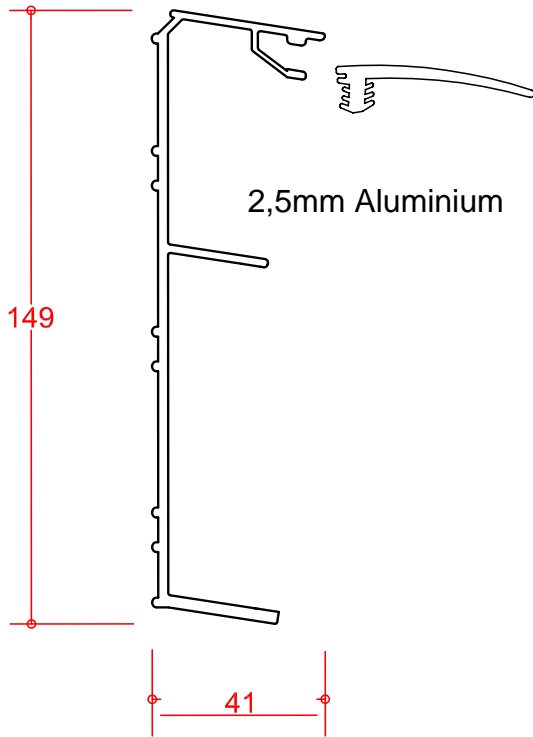

DETAILS

Farben Verkehrsweiß Struktur (RAL9016) / Anthrazit Struktur (RAL7024)

Design Rinne Rund oder klassisch

Design Pfosten Abgerundet oder Eckig

Dacheindeckung Polycarbonat (Opal / Klar)

Breite (mm) 4060 / 5060 / 6060 / 7060 oder ein Vielfaches davon

Träger

Pfosten abgerundet

Pfostenboden mit Flansch