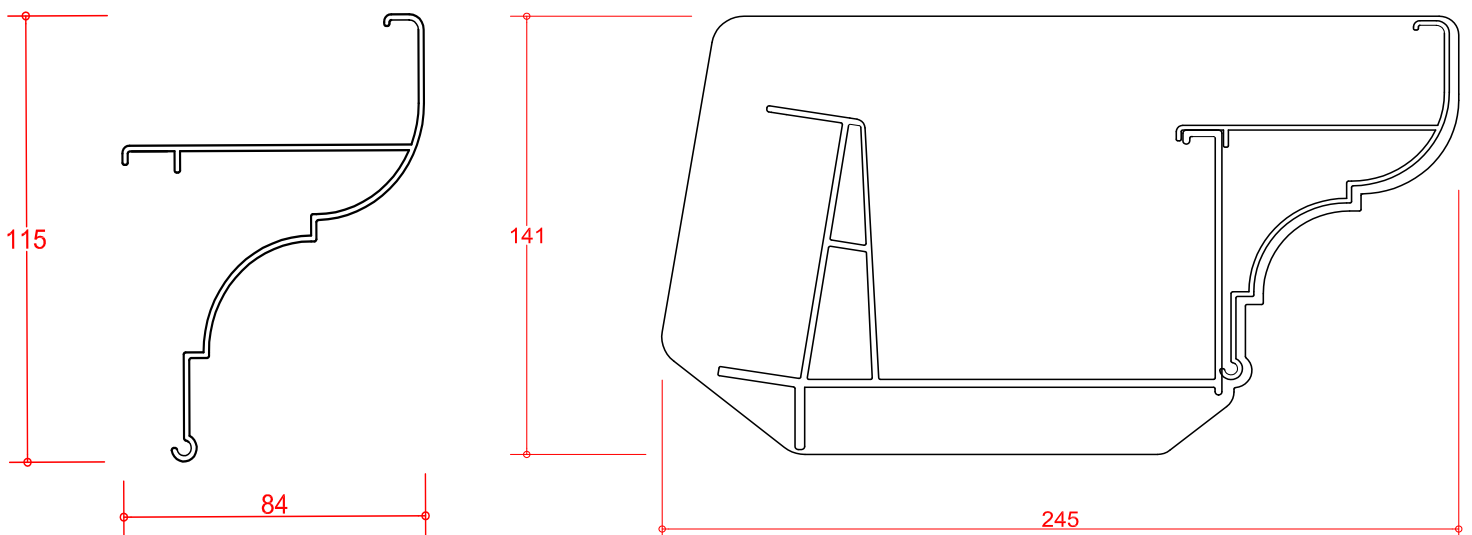

Frontblende Klassich