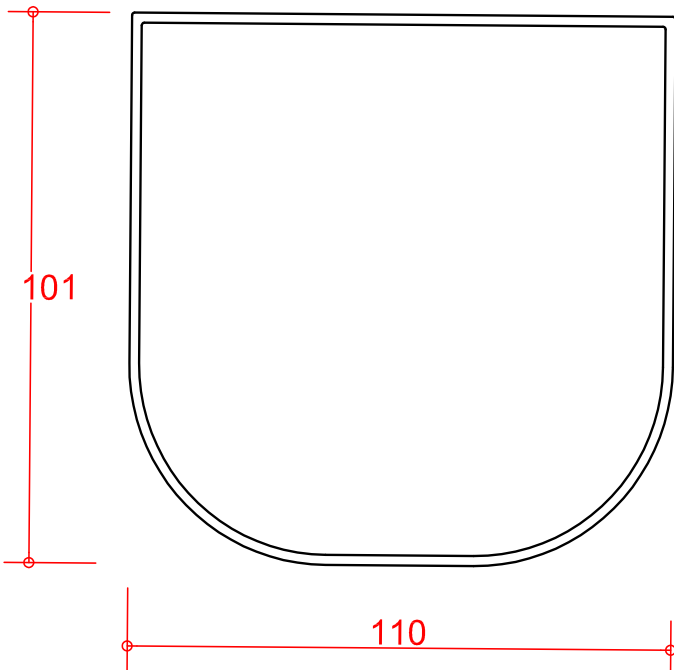

Pfosten abgerundet