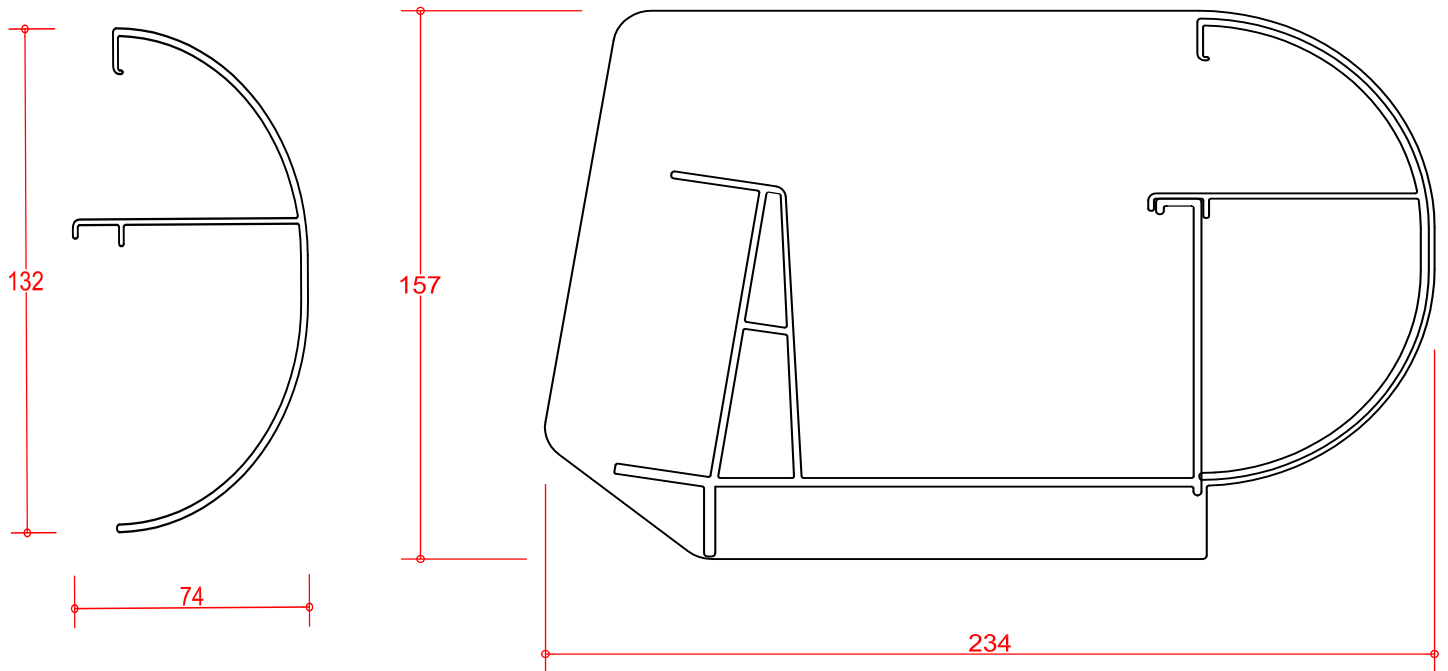

(Technische Zeichnung)

Frontblende Rund